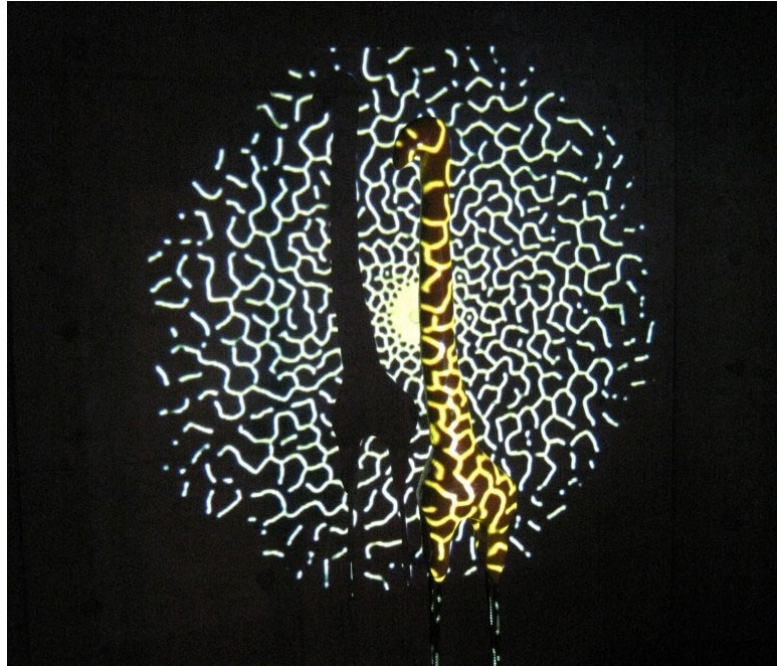

# Science Art Gallery

## 不思議な映像

ビデオフィードバックによってできる映像には、  
動物の模様にとっくりなものがあります。

山内啓司（映像） 柴田美千里（造形）